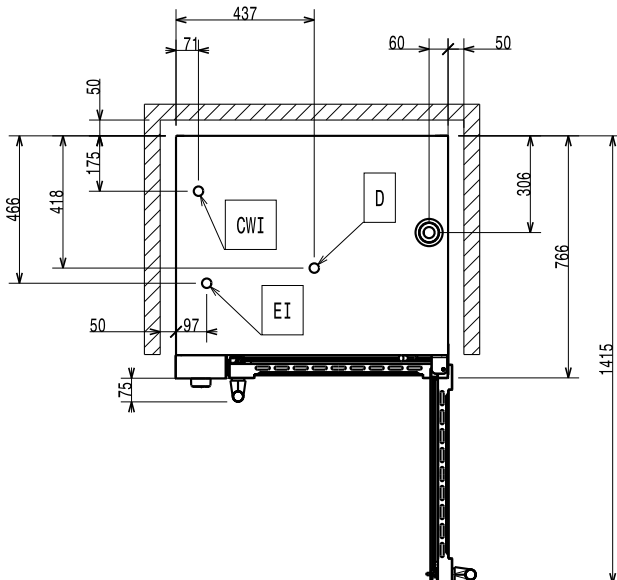

Edestä

Sivulta

CWI1 = Kylmän veden sisääntulo  
 CWI2 = Kylmän veden sisääntulo 2  
 D = Poisto  
 EI = Sähköliitäntä

Päältä

##### Ulkomitat, leveys:

860 mm